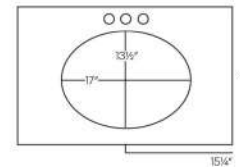

Granite Top

	Burlywood (GBWO)	Tiger Skin (GTSO)	Wheat (GWT)	Cara White (GCWO) Oval Sink	Cara White (GCWS) Square Sink	Absolute Black (GABO)	Gazian White (GGWS)
2522-S4*	491	499	524	748	899	777	676
3122-S4*	551	567	598	880	1058	914	743
3722-S8**	603	632	662	997	1195	1053	808
4322-S8**	653	700	735	1106	1327	1193	877
4922-S8**	739	781	821	1265	1518	1367	947
6122-S8**	843	911	956	1491	1789	1581	1196
6122-D8***	1011	1073	1129	1663	1994	1762	1426
SDSP-22 (side splash)	47	47	47	89	89	96	72
6X6-SP (sample)	13	13	13	13	13	13	13

Sold only in the Northeast

- GCWS is square
- Sidesplash not available on Square tops
- Absolute Black (GABO) - White Supplies last

- 20% upcharge
- Only Available in CW and BGW