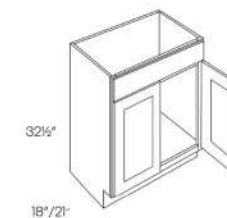

2 Door Vanity Base Cabinet

(Handicap Accessible)

	L	P
V24-HA	359	377
V30-HA	491	516
V36-HA	593	623