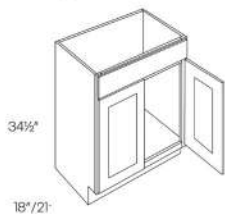

2 Door Vanity Sink Base Cabinet

	L	P
V2418	394	415
V3018	501	527
V24	427	448
V27	472	504
V30	532	560
V33	588	630
V36	643	675
V42	746	784