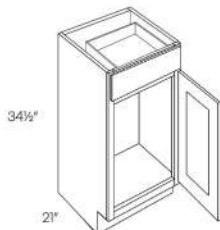

1 Door Vanity Base Cabinet

	L	P
VB12	437	459
VB15	458	481
VB18	480	504