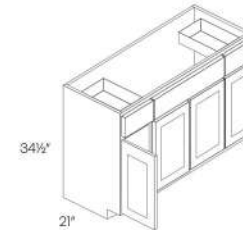

4 Door Vanity Base Cabinet

	L	P
VB48	1092	1147
VB54	1096	1208
VB60	1203	1383