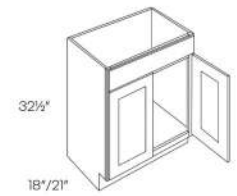

2 Door Vanity Sink Base Cabinet

	R
V2418-32.5	366
V3018-32.5	465
V2421-32.5	394
V3021-32.5	493
V3621-32.5	596