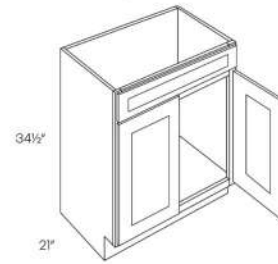

Double Door Vanity Sink Base Cabinet

	A	B	C
V24	718	761	805
V27	636	N/A	N/A
V30	814	864	913
V33	816	N/A	N/A
V36	900	954	1008
V42	830	N/A	N/A